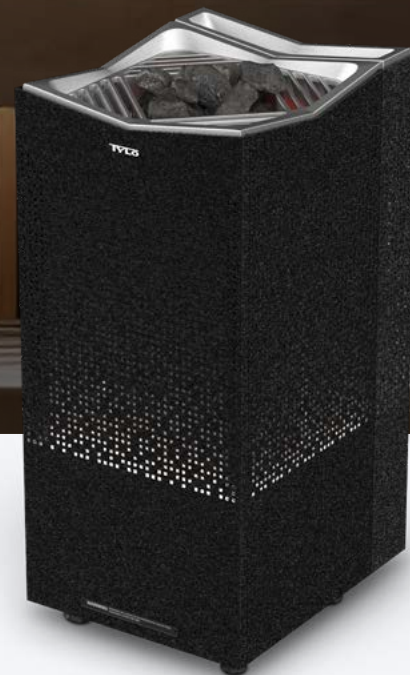

BÖRJA BÄTTRE

En skönare känsla. En sundare vardag. Upplev en ny nivå av välmående med Soft Sauna från Tylö.

TYLÖ
REDEFINING WELLNESS