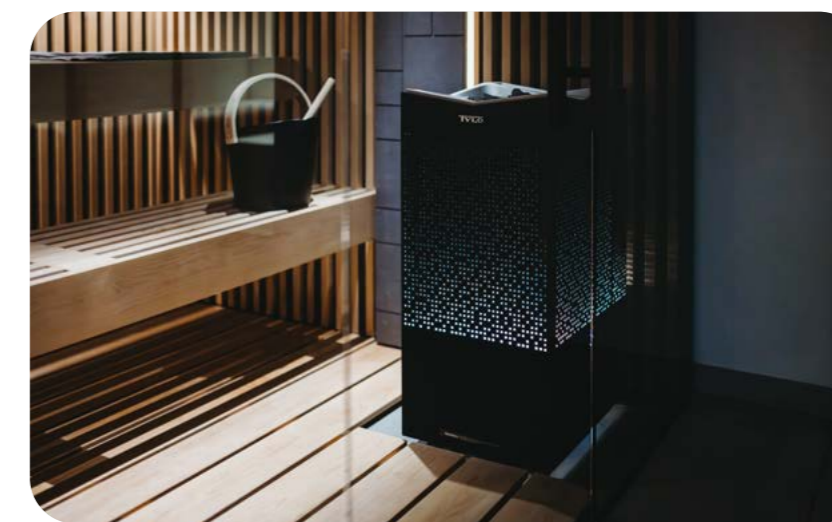

Smart för dig och miljön

Soft Sauna är inte bara en upplevelse för sinnen – det är också ett energieffektivt val. Vid en temperatur på 65–70°C och 35% luftfuktighet kan ett Combi-aggregat spara upp till 27% energi jämfört med ett av våra traditionella bastuaggregat.

Den lägre temperaturen och effektiva ångtekniken innebär att du får ut mer av varje kilowatt, samtidigt som du minskar påverkan på miljön. Det är ett smartare och grönare sätt att njuta av bastulivet – utan att kompromissa med komfort eller kvalitet.

Så fungerar Tylös Combi-aggregat

Teknik som förenklar och förbättrar

Ett Combi-aggregat kombinerar klassisk bastuteknik med en inbyggd ånggenerator. Detta gör att du enkelt kan växla mellan en het torrbastu och en mjuk, fuktig Soft Sauna.

Med justerbara inställningar kan du ställa in både temperatur och luftfuktighet för att skapa det klimat som passar dig bäst. Ångfunktionen är perfekt för att få en jämn och stabil värme, utan att du behöver kasta vatten på stenarna – även om du fortfarande kan göra det för en extra kick. Systemet är programmerat för att följa regler som säkerställer att summan av temperatur och fuktighet inte överstiger 100 (till exempel, vid 70 grader kan max 30 % fukt användas).

Tylös Combi-aggregat fungerar utmärkt även i en bastu som har glasväggar eller kakel, eftersom den högre luftfuktigheten minskar risken för sprickor i materialet som kan uppstå vid långvarig torr värme.