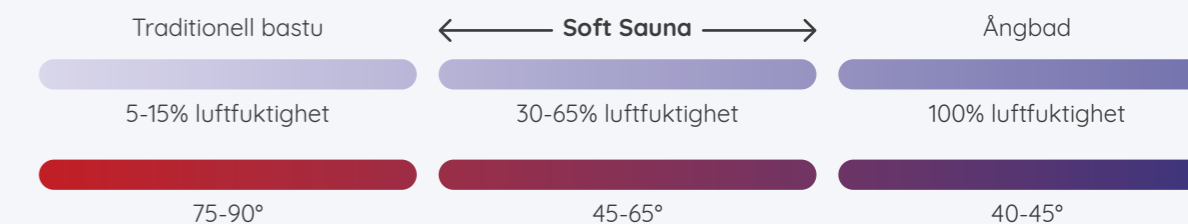

Perfekt balans mellan tradition och innovation

Soft Sauna är ett bastuläge som kännetecknas av lägre temperaturer och högre luftfuktighet, vilket skapar en mjukare och mer behaglig värme. Det är perfekt för dig som tycker att den traditionella bastuns höga temperaturer kan bli lite för påfrestande i längden. Soft Sauna är en mildare bastuvariant och håller en temperatur på cirka 45–65°C. Denna temperatur i kombination med en högre luftfuktighet på cirka 30–65% ger en mild och mjuk bastuupplevelse som passar såväl vuxna som barn. Denna fuktiga miljö överför värmen effektivare till kroppen och ger en mer avslappnande bastuupplevelse, utan den intensiva hetta som torrbastun har.

Med ett Tylö Combi-aggregat skapar du en unik bastuupplevelse som anpassar sig efter dina behov och preferenser.