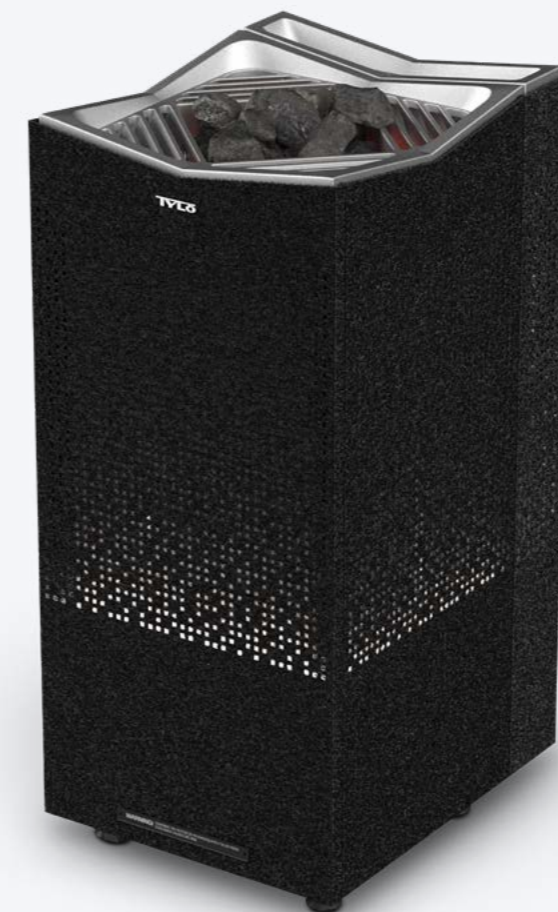

Vad är Soft Sauna?

Perfekt balans mellan tradition och innovation

Soft Sauna är ett bastuläge som kännetecknas av lägre temperaturer och högre luftfuktighet, vilket skapar en mjukare och mer behaglig värme. Det är perfekt för dig som tycker att den traditionella bastuns höga temperaturer kan bli lite för påfrestande i längden. Soft Sauna är en mildare bastuvariant och håller en temperatur på cirka 45–65°C. Denna temperatur i kombination med en högre luftfuktighet på cirka 30–65% ger en mild och mjuk bastuupplevelse som passar såväl vuxna som barn. Denna fuktiga miljö överför värmen effektivare till kroppen och ger en mer avslappnande bastuupplevelse, utan den intensiva hetta som torrbastun har.