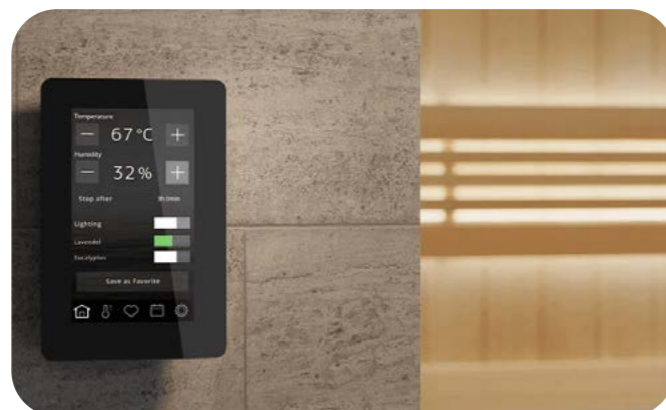

Manöverpaneler

Hantera din bastu utan ansträngning med våra intelligenta kontrollpaneler. Pure-modellen förkroppsligar enkelhet och funktionalitet, medan Elite-versionen erbjuder molnbaserade funktioner och har stöd för flera användarprofiler.